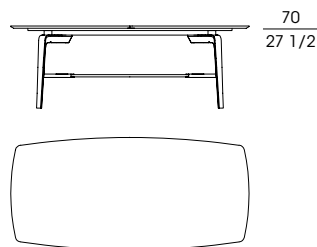

BLADE

Serie di tavoli rettangolari disponibili in due versioni:

- base in massiccio di frassino color grigio antracite (fin.93) e piano laccato lucido con effetto sfumato nei colori grigio chiaro, grigio scuro, arancio, viola, cedro e nocciola;

- base e piano in massiccio e impiallacciatura di frassino disponibile in quattro finiture: naturale (fin.96), grigio antracite (fin.93), biscotto (fin.2P) e grigio cenere (fin.2R). I distanziali delle gambe sono in metallo verniciato color bronzo.

A series of rectangular tables available in two versions:

- base in solid ash wood in anthracite grey finish (fin.93) and the top is shiny lacquered with a graduated shading in light grey, dark grey, orange, violet, citron and hazel;

- base and top in solid ash wood and veneer available in four finishes: natural (fin.96), anthracite grey (fin.93), biscuit (fin.2P), ash grey (fin.2R). The spacers of the legs are in metal painted in a bronze colour.

52710
Tavolo rettangolare base in frassino, piano laccato lucido
Rectangular table ash wood base, shiny lacquered top
cm 210 x 100 x h 73
in 82 3/4 x 39 3/8 x h 28 3/4