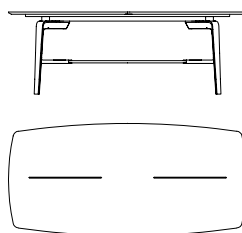

- base e piano in massiccio e impiallacciatura di frassino disponibile in quattro finiture: naturale (fin.96), grigio antracite (fin.93), biscotto (fin.2P) e grigio cenere (fin.2R). I distanziali delle gambe sono in metallo verniciato color bronzo.

52710
Tavolo rettangolare base in frassino, piano laccato lucido
Rectangular table ash wood base, shiny lacquered top
cm 210 x 100 x h 73
in 82 3/4 x 39 3/8 x h 28 3/4

52711
Tavolo rettangolare base e piano in frassino
Rectangular table, base and top in ash wood
cm 210 x 100 x h 73
in 82 3/4 x 39 3/8 x h 28 3/4