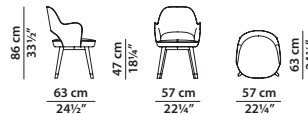

Seat and inner back available in soft leather only (Veranda excluded). 

54 x 59 h86

Sedia. Chair.

57 x 63 h86

Sedia con braccioli. Chair with armrests.

57 x 60 h73

Poltroncina. Little armchair.

57 x 60 h80

Sgabello. Stool.

57 x 60 h100

Sgabello. Stool.