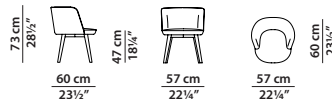

Seat and inner back available in soft leather only (Veranda excluded). 

54 x 59 h86

Sedia. Chair.

57 x 63 h86

Sedia con braccioli. Chair with armrests.

57 x 60 h73

Poltroncina. Little armchair.

57 x 60 h80

Sgabello. Stool.

57 x 60 h100

Sgabello. Stool.