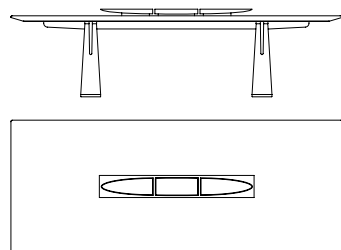

FANG

Serie di tavoli rettangolari da 240 e 300 cm. La struttura è costituita da massiccio, pannelli di particelle di legno super leggero e impiallacciatura di noce canaletto, mentre il bordo del piano, la traversa del sottopiano e gli inserti delle colonne sono esclusivamente in massiccio. Il top prevede un inserto in onice bianco o un inserto formato da un kit di 2 vassoi per il tavolo da 240 cm o 3 vassoi per il tavolo da 300 cm, in vetro freddo stampato di colore grigio pietra. Questi vassoi sono fissati ad un pannello in noce canaletto e capovolgendo manualmente l'inserto si può così avere il top totalmente piano. Le colonne sono rivestite in pelle con il profilo della base in metallo verniciato color bronzo.

Serie di tavoli rotondi da 180, 200 e 250 cm di diametro. La struttura del piano è costituita da massiccio, pannelli di particelle di legno super leggero e impiallacciatura di noce canaletto, mentre il profilo del piano è in massiccio. L'inserto del piano girevole è in vetro glacé. La colonna centrale è rivestita in pelle e la base, così come gli inserti nel piano, sono in metallo verniciato color bronzo.

Series of rectangular tables of 240 and 300 cm. The structure is in solid, mdf and veneer in walnut canaletto wood, while the top profile, the crossbar under the top and the inserts of the columns are only in solid wood. The top can have an insert in white onyx or an insert made up of a 2-tray kit for the 240 cm table or a 3-tray kit for the 300 cm table, in cold glass printed in stone gray colour. These trays are fixed on a panel in walnut canaletto and can be manually turned upside down to have the top totally plain. The columns are covered with leather with the metal base profile painted in a bronze colour.