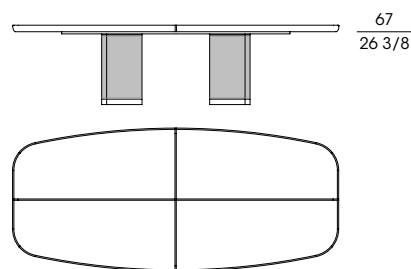

GORDON

Serie di tavoli con il piano rettangolare o rotondo con la struttura e i divisori del top in massiccio di acero (fin.98). Il piano è in multistrato di pino con inserti disponibili in:

- palissandro india;
- marmo nelle versioni: calacatta oro, Portoro, Zebrino, Velvet Brown, Calacatta viola e Grigio astratto;
- cuoio;
- mogano sapelli pommelè disponibile nelle finiture: biscotto (fin.2E), cenere (fin.2F) e carbone (fin.2G).

Le colonne sono in pannelli di fibra di legno rivestite in cuoio e i profili delle basi, così come gli inserti del piano, sono verniciati in colore bronzo effetto naturale. La versione rotonda da cm 250 prevede un piano girevole con inserto in vetro glacé.

A series of rectangular or square tables with the structure and the dividers of the top in solid maple (fin.98). The top is in poplar plywood with inserts available in:

- indian rosewood;
- marble as follows: calacatta, Portoro, Zebrino, Velvet Brown, Calacatta purple and grigio astratto marble;
- saddle leather;
- sapele pommelle mahogany available in three finishes: biscuit (fin.2E), ash grey (fin.2F) and carbon (fin.2G)

The columns are in mdf covered with saddle leather and the profiles of the bases, as well as the top inserts, are painted in a bronze colour with natural effect. The 250 cm round version has a lazy Susan insert in glacé glass.

70000

Tavolo rettangolare in acero gambe in cuoio, inserti palissandro
Rectangular table in maple saddle leather legs, rosewood inserts
cm 300 x 132 x h 73
in 118 1/8 x 52 x h 28 3/4