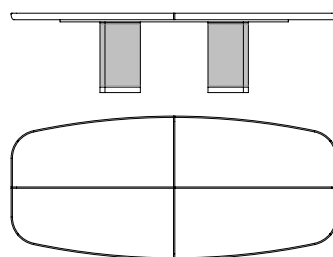

70014

Tavolo rettangolare in acero gambe in cuoio, inserti marmo
Rectangular table in maple saddle leather legs, marble inserts
cm 300 x 132 x h 73
in 118 1/8 x 52 x h 28 3/4