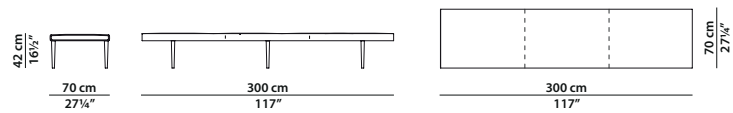

GARÇON

300 x 70 h42

Panca. Bench.