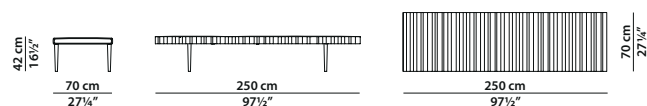

GARÇON | SPECIAL EDITION BELLE DE JOUR

250 x 70 h42

Panca. Bench.