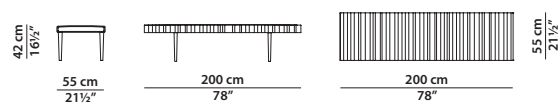

GARÇON | SPECIAL EDITION BELLE DE JOUR

200 x 55 h42

Panca. Bench.