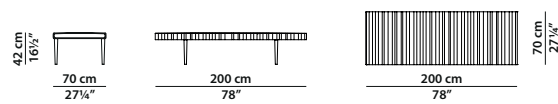

GARÇON | SPECIAL EDITION BELLE DE JOUR

200 x 70 h42

Panca. Bench.