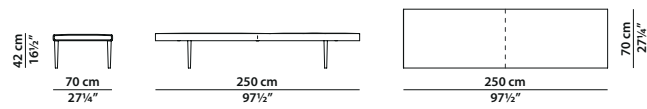

GARÇON

250 x 70 h42

Panca. Bench.