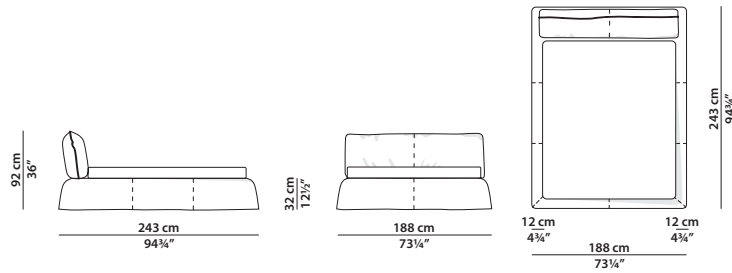

### 118 x 243 h92

Letto singolo. Rete con doghe in legno  
90 x 200 cm, 35 x 78"  
compresa nel prezzo.  
Single bed. 90 x 200 cm, 35 x 78"  
slatted base included.

### 148 x 243 h92

Letto. Rete con doghe in legno  
120 x 200 cm, 46 3/4 x 78"  
compresa nel prezzo.  
Bed. 120 x 200 cm, 46 3/4 x 78"  
slatted base included.

### 188 x 243 h92

Letto. Rete con doghe in legno  
160 x 200 cm, 62 1/2 x 78"  
compresa nel prezzo.  
Bed. 160 x 200 cm, 62 1/2 x 78"  
slatted base included.

### 208 x 243 h92

Letto. Rete con doghe in legno  
180 x 200 cm, 70 1/4 x 78"  
compresa nel prezzo.  
Bed. 180 x 200 cm, 70 1/4 x 78"  
slatted base included.