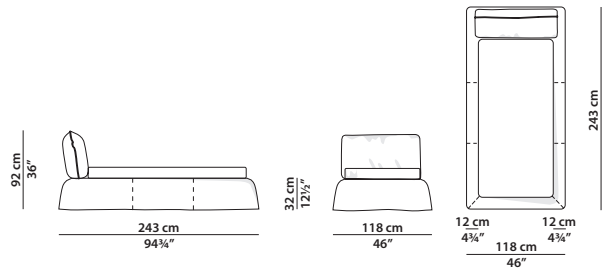

### 118 x 243 h92

Letto singolo. Rete con doghe in legno  
90 x 200 cm, 35 x 78"  
compresa nel prezzo.  
Single bed. 90 x 200 cm, 35 x 78"  
slatted base included.

### 148 x 243 h92

Letto. Rete con doghe in legno  
120 x 200 cm, 46 3/4 x 78"  
compresa nel prezzo.  
Bed. 120 x 200 cm, 46 3/4 x 78"  
slatted base included.

### 188 x 243 h92

Letto. Rete con doghe in legno  
160 x 200 cm, 62 1/2 x 78"  
compresa nel prezzo.  
Bed. 160 x 200 cm, 62 1/2 x 78"  
slatted base included.

### 208 x 243 h92

Letto. Rete con doghe in legno  
180 x 200 cm, 70 1/4 x 78"  
compresa nel prezzo.  
Bed. 180 x 200 cm, 70 1/4 x 78"  
slatted base included.