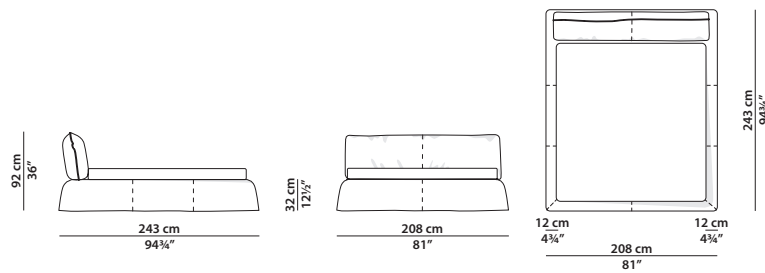

### 118 x 243 h92

Letto singolo. Rete con doghe in legno  
90 x 200 cm, 35 x 78"  
compresa nel prezzo.  
Single bed. 90 x 200 cm, 35 x 78"  
slatted base included.

### 148 x 243 h92

Letto. Rete con doghe in legno  
120 x 200 cm, 46 3/4 x 78"  
compresa nel prezzo.  
Bed. 120 x 200 cm, 46 3/4 x 78"  
slatted base included.

### 188 x 243 h92

Letto. Rete con doghe in legno  
160 x 200 cm, 62 1/2 x 78"  
compresa nel prezzo.  
Bed. 160 x 200 cm, 62 1/2 x 78"  
slatted base included.

### 208 x 243 h92

Letto. Rete con doghe in legno  
180 x 200 cm, 70 1/4 x 78"  
compresa nel prezzo.  
Bed. 180 x 200 cm, 70 1/4 x 78"  
slatted base included.