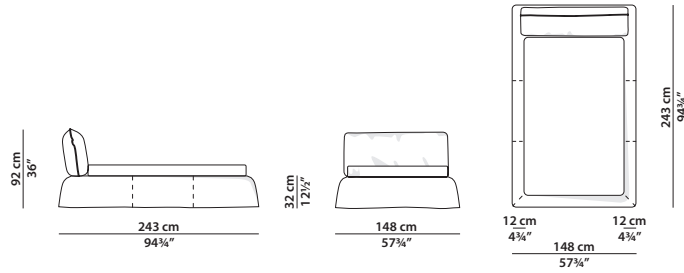

### 118 x 243 h92

Letto singolo. Rete con doghe in legno  
90 x 200 cm, 35 x 78"  
compresa nel prezzo.  
Single bed. 90 x 200 cm, 35 x 78"  
slatted base included.

### 148 x 243 h92

Letto. Rete con doghe in legno  
120 x 200 cm, 46 3/4 x 78"  
compresa nel prezzo.  
Bed. 120 x 200 cm, 46 3/4 x 78"  
slatted base included.

### 188 x 243 h92

Letto. Rete con doghe in legno  
160 x 200 cm, 62 1/2 x 78"  
compresa nel prezzo.  
Bed. 160 x 200 cm, 62 1/2 x 78"  
slatted base included.

### 208 x 243 h92

Letto. Rete con doghe in legno  
180 x 200 cm, 70 1/4 x 78"  
compresa nel prezzo.  
Bed. 180 x 200 cm, 70 1/4 x 78"  
slatted base included.