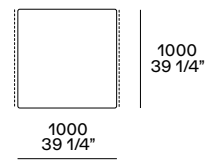

Pouf centrostanza Freestanding pouf

Cuscini Cushions

Profondità 1020
Depth 1020 - 40 1/4"

Terminale sx-dx
Lt-rt end unit

Terminale sx-dx senza bracciolo
Lt-rt end unit whitout arm

Angolo sx-dx
Lt-rt corner unit

Pouf angolo sx-dx
Lt-rt corner pouf

Centrale
Central unit

Terminale penisola sx-dx
Lt-rt peninsula end unit

Pouf terminale sx-dx
Lt-rt end unit pouf

Pouf centrale
Central pouf

Profondità 1230
Depth 1230 - 48 1/2"

Terminale sx-dx
Lt-rt end unit

Centrale
Central unit

Angolo sx-dx
Lt-rt corner unit

Pouf angolo sx-dx
Lt-rt corner pouf

Pouf terminale sx-dx
Lt-rt end unit pouf

Pouf centrale
Central pouf

Profondità 1020 e 1230
Depth 1020 - 40 1/4" and 1230 - 48 1/2"