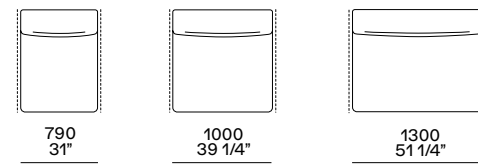

Bracciolo Arm

bracciolo h 550 mm
arm h 550 mm - 21 3/4"

bracciolo h 680 mm
arm h 680 mm - 26 3/4"

Profondità 1020 Depth 1020 - 40 1/4"

Divano Sofa

Profondità 1230 Depth 1230 - 48 1/2"

Divano Sofa

Pouf centrostanza Freestanding pouf

Pouf centrostanza Freestanding pouf

Cuscini Cushions

Profondità 1020
Depth 1020 - 40 1/4"

Terminale sx-dx
Lt-rt end unit

Terminale sx-dx senza bracciolo
Lt-rt end unit whitout arm

Angolo sx-dx
Lt-rt corner unit

Pouf angolo sx-dx
Lt-rt corner pouf

Centrale
Central unit

Terminale penisola sx-dx
Lt-rt peninsula end unit

Pouf terminale sx-dx
Lt-rt end unit pouf

Pouf centrale
Central pouf

Profondità 1230
Depth 1230 - 48 1/2"