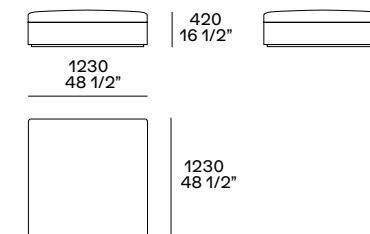

Bracciolo Arm

bracciolo h 550 mm
arm h 550 mm - 21 3/4"

bracciolo h 680 mm
arm h 680 mm - 26 3/4"

Profondità 1020 Depth 1020 - 40 1/4"

Divano Sofa

Profondità 1230 Depth 1230 - 48 1/2"

Divano Sofa

Pouf centrostanza Freestanding pouf

Pouf centrostanza Freestanding pouf

Cuscini Cushions

Profondità 1020
Depth 1020 - 40 1/4"

Terminale sx-dx
Lt-rt end unit

Terminale sx-dx senza bracciolo
Lt-rt end unit whitout arm

Angolo sx-dx
Lt-rt corner unit