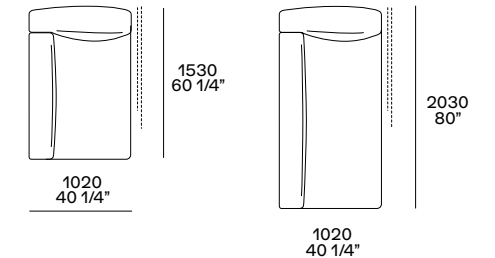

Chaise longue terminale sx-dx
Lt-rt end unit chaise longue