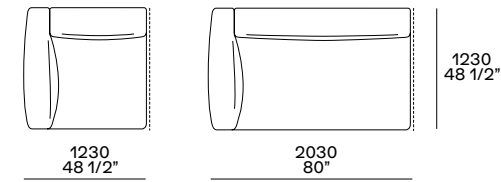

Pouf centrostanza Freestanding pouf

Cuscini Cushions

Profondità 1020
Depth 1020 - 40 1/4"

Terminale sx-dx
Lt-rt end unit

Terminale sx-dx senza bracciolo
Lt-rt end unit whitout arm

Angolo sx-dx
Lt-rt corner unit

Pouf angolo sx-dx
Lt-rt corner pouf

Centrale
Central unit

Terminale penisola sx-dx
Lt-rt peninsula end unit

Pouf terminale sx-dx
Lt-rt end unit pouf

Pouf centrale
Central pouf

Profondità 1230
Depth 1230 - 48 1/2"

Terminale sx-dx
Lt-rt end unit

Centrale
Central unit

Angolo sx-dx
Lt-rt corner unit

Pouf angolo sx-dx
Lt-rt corner pouf

Pouf terminale sx-dx
Lt-rt end unit pouf

Pouf centrale
Central pouf

Profondità 1020 e 1230
Depth 1020 - 40 1/4" and 1230 - 48 1/2"