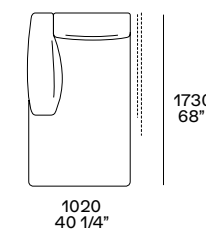

Chaise longue terminale sx-dx
Lt-rt end unit chaise longue