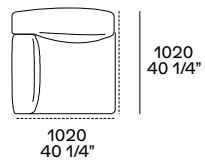

Bracciolo Arm

bracciolo h 550 mm
arm h 550 mm - 21 3/4"

bracciolo h 680 mm
arm h 680 mm - 26 3/4"

Profondità 1020 Depth 1020 - 40 1/4"

Divano Sofa

Profondità 1230 Depth 1230 - 48 1/2"

Divano Sofa

Pouf centrostanza Freestanding pouf

Pouf centrostanza Freestanding pouf

Cuscini Cushions

Profondità 1020
Depth 1020 - 40 1/4"

Terminale sx-dx
Lt-rt end unit

Terminale sx-dx senza bracciolo
Lt-rt end unit whitout arm

Angolo sx-dx
Lt-rt corner unit

Pouf angolo sx-dx
Lt-rt corner pouf

Centrale
Central unit

Terminale penisola sx-dx
Lt-rt peninsula end unit

Pouf terminale sx-dx
Lt-rt end unit pouf

Pouf centrale
Central pouf

Profondità 1230
Depth 1230 - 48 1/2"

Terminale sx-dx
Lt-rt end unit

Centrale
Central unit

Angolo sx-dx
Lt-rt corner unit

Pouf angolo sx-dx
Lt-rt corner pouf

Pouf terminale sx-dx
Lt-rt end unit pouf

Pouf centrale
Central pouf

Profondità 1020 e 1230
Depth 1020 - 40 1/4" and 1230 - 48 1/2"