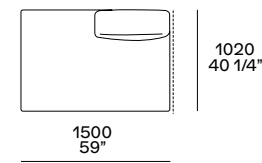

Bracciolo Arm

bracciolo h 550 mm
arm h 550 mm - 21 3/4"

bracciolo h 680 mm
arm h 680 mm - 26 3/4"

Profondità 1020 Depth 1020 - 40 1/4"

Divano Sofa

Profondità 1230 Depth 1230 - 48 1/2"

Divano Sofa

Pouf centrostanza Freestanding pouf

Pouf centrostanza Freestanding pouf

Cuscini Cushions

Profondità 1020
Depth 1020 - 40 1/4"

Terminale sx-dx
Lt-rt end unit

Terminale sx-dx senza bracciolo
Lt-rt end unit whitout arm

Angolo sx-dx
Lt-rt corner unit

Pouf angolo sx-dx
Lt-rt corner pouf

Centrale
Central unit

Terminale penisola sx-dx
Lt-rt peninsula end unit

Pouf terminale sx-dx
Lt-rt end unit pouf

Pouf centrale
Central pouf

Profondità 1230
Depth 1230 - 48 1/2"

Terminale sx-dx
Lt-rt end unit

Centrale
Central unit

Angolo sx-dx
Lt-rt corner unit

Pouf angolo sx-dx
Lt-rt corner pouf

Pouf terminale sx-dx
Lt-rt end unit pouf

Pouf centrale
Central pouf

Profondità 1020 e 1230
Depth 1020 - 40 1/4" and 1230 - 48 1/2"