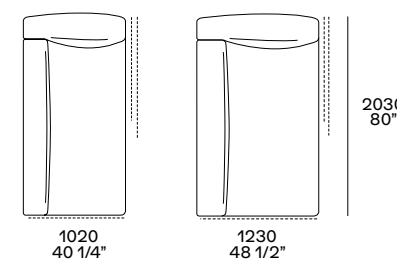

Chaise longue terminale sx-dx
Lt-rt end unit chaise longue