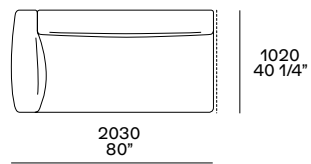

Bracciolo Arm

bracciolo h 550 mm
arm h 550 mm - 21 3/4"

bracciolo h 680 mm
arm h 680 mm - 26 3/4"

Profondità 1020 Depth 1020 - 40 1/4"

Divano Sofa

Profondità 1230 Depth 1230 - 48 1/2"

Divano Sofa

Pouf centrostanza Freestanding pouf

Pouf centrostanza Freestanding pouf

Cuscini Cushions

Profondità 1020
Depth 1020 - 40 1/4"

Terminale sx-dx
Lt-rt end unit

Terminale sx-dx senza bracciolo
Lt-rt end unit whitout arm

Angolo sx-dx
Lt-rt corner unit

Pouf angolo sx-dx
Lt-rt corner pouf

Centrale
Central unit

Terminale penisola sx-dx
Lt-rt peninsula end unit

Pouf terminale sx-dx
Lt-rt end unit pouf

Pouf centrale
Central pouf

Profondità 1230
Depth 1230 - 48 1/2"