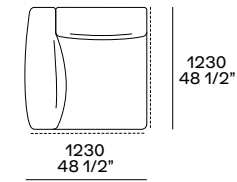

Bracciolo Arm

bracciolo h 550 mm
arm h 550 mm - 21 3/4"

bracciolo h 680 mm
arm h 680 mm - 26 3/4"

Profondità 1020 Depth 1020 - 40 1/4"

Divano Sofa

Profondità 1230 Depth 1230 - 48 1/2"

Divano Sofa

Pouf centrostanza Freestanding pouf

Pouf centrostanza Freestanding pouf

Cuscini Cushions

Profondità 1020
Depth 1020 - 40 1/4"

Terminale sx-dx
Lt-rt end unit

Terminale sx-dx senza bracciolo
Lt-rt end unit whitout arm

Angolo sx-dx
Lt-rt corner unit

Pouf angolo sx-dx
Lt-rt corner pouf

Centrale
Central unit

Terminale penisola sx-dx
Lt-rt peninsula end unit

Pouf terminale sx-dx
Lt-rt end unit pouf

Pouf centrale
Central pouf

Profondità 1230
Depth 1230 - 48 1/2"

Terminale sx-dx
Lt-rt end unit

Centrale
Central unit

Angolo sx-dx
Lt-rt corner unit

Pouf angolo sx-dx
Lt-rt corner pouf

Pouf terminale sx-dx
Lt-rt end unit pouf

Pouf centrale
Central pouf

Profondità 1020 e 1230
Depth 1020 - 40 1/4" and 1230 - 48 1/2"