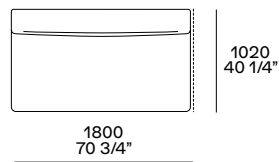

Bracciolo Arm

bracciolo h 550 mm
arm h 550 mm - 21 3/4"

bracciolo h 680 mm
arm h 680 mm - 26 3/4"

Profondità 1020 Depth 1020 - 40 1/4"

Divano Sofa

Profondità 1230 Depth 1230 - 48 1/2"

Divano Sofa

Pouf centrostanza Freestanding pouf

Pouf centrostanza Freestanding pouf

Cuscini Cushions

Profondità 1020
Depth 1020 - 40 1/4"

Terminale sx-dx
Lt-rt end unit

Terminale sx-dx senza bracciolo
Lt-rt end unit whitout arm

Angolo sx-dx
Lt-rt corner unit

Pouf angolo sx-dx
Lt-rt corner pouf

Centrale
Central unit

Terminale penisola sx-dx
Lt-rt peninsula end unit

Pouf terminale sx-dx
Lt-rt end unit pouf

Pouf centrale
Central pouf

Profondità 1230
Depth 1230 - 48 1/2"