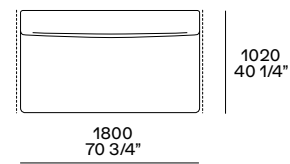

Bracciolo Arm

bracciolo h 550 mm
arm h 550 mm - 21 3/4"

bracciolo h 680 mm
arm h 680 mm - 26 3/4"

Profondità 1020 Depth 1020 - 40 1/4"

Divano Sofa

Profondità 1230 Depth 1230 - 48 1/2"

Divano Sofa

Pouf centrostanza Freestanding pouf

Pouf centrostanza Freestanding pouf

Cuscini Cushions

Profondità 1020
Depth 1020 - 40 1/4"

Terminale sx-dx
Lt-rt end unit

Terminale sx-dx senza bracciolo
Lt-rt end unit whitout arm

Angolo sx-dx
Lt-rt corner unit

Pouf angolo sx-dx
Lt-rt corner pouf

Centrale
Central unit

Terminale penisola sx-dx
Lt-rt peninsula end unit

Pouf terminale sx-dx
Lt-rt end unit pouf

Pouf centrale
Central pouf

Profondità 1230
Depth 1230 - 48 1/2"