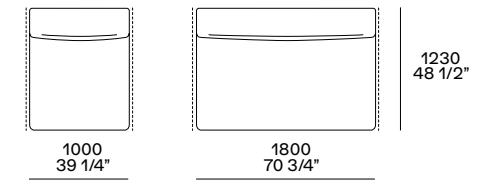

Pouf centrostanza Freestanding pouf

Cuscini Cushions

Profondità 1020
Depth 1020 - 40 1/4"

Terminale sx-dx
Lt-rt end unit

Terminale sx-dx senza bracciolo
Lt-rt end unit whitout arm

Angolo sx-dx
Lt-rt corner unit

Pouf angolo sx-dx
Lt-rt corner pouf

Centrale
Central unit

Terminale penisola sx-dx
Lt-rt peninsula end unit

Pouf terminale sx-dx
Lt-rt end unit pouf

Pouf centrale
Central pouf

Profondità 1230
Depth 1230 - 48 1/2"

Terminale sx-dx
Lt-rt end unit

Centrale
Central unit

Angolo sx-dx
Lt-rt corner unit

Pouf angolo sx-dx
Lt-rt corner pouf

Pouf terminale sx-dx
Lt-rt end unit pouf

Pouf centrale
Central pouf

Profondità 1020 e 1230
Depth 1020 - 40 1/4" and 1230 - 48 1/2"