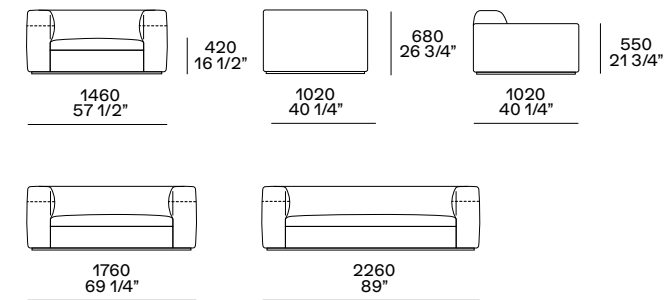

Bracciolo Arm

bracciolo h 550 mm
arm h 550 mm - 21 3/4"

bracciolo h 680 mm
arm h 680 mm - 26 3/4"

Profondità 1020 Depth 1020 - 40 1/4"

Divano Sofa

Profondità 1230 Depth 1230 - 48 1/2"

Divano Sofa

Pouf centrostanza Freestanding pouf

Pouf centrostanza Freestanding pouf

Cuscini Cushions

Profondità 1020
Depth 1020 - 40 1/4"

Terminale sx-dx
Lt-rt end unit

Terminale sx-dx senza bracciolo
Lt-rt end unit whitout arm

Angolo sx-dx
Lt-rt corner unit

Pouf angolo sx-dx
Lt-rt corner pouf

Centrale
Central unit

Terminale penisola sx-dx
Lt-rt peninsula end unit

Pouf terminale sx-dx
Lt-rt end unit pouf

Pouf centrale
Central pouf

Profondità 1230
Depth 1230 - 48 1/2"