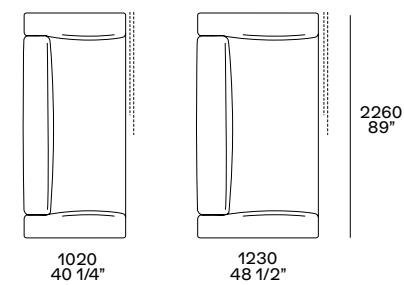

Terminale angolo sx-dx
Lt-rt corner end unit