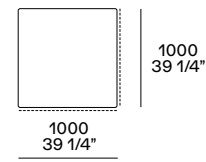

Bracciolo Arm

bracciolo h 550 mm
arm h 550 mm - 21 3/4"

bracciolo h 680 mm
arm h 680 mm - 26 3/4"

Profondità 1020 Depth 1020 - 40 1/4"

Divano Sofa

Profondità 1230 Depth 1230 - 48 1/2"

Divano Sofa

Pouf centrostanza Freestanding pouf

Pouf centrostanza Freestanding pouf

Cuscini Cushions

Profondità 1020
Depth 1020 - 40 1/4"

Terminale sx-dx
Lt-rt end unit

Terminale sx-dx senza bracciolo
Lt-rt end unit whitout arm

Angolo sx-dx
Lt-rt corner unit

Pouf angolo sx-dx
Lt-rt corner pouf

Centrale
Central unit

Terminale penisola sx-dx
Lt-rt peninsula end unit

Pouf terminale sx-dx
Lt-rt end unit pouf

Pouf centrale
Central pouf

Profondità 1230
Depth 1230 - 48 1/2"