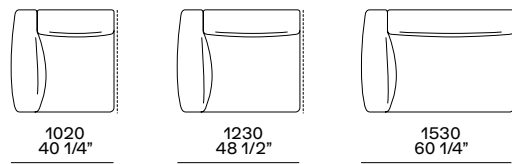

Bracciolo Arm

bracciolo h 550 mm
arm h 550 mm - 21 3/4"

bracciolo h 680 mm
arm h 680 mm - 26 3/4"

Profondità 1020 Depth 1020 - 40 1/4"

Divano Sofa

Profondità 1230 Depth 1230 - 48 1/2"

Divano Sofa

Pouf centrostanza Freestanding pouf

Pouf centrostanza Freestanding pouf

Cuscini Cushions

Profondità 1020
Depth 1020 - 40 1/4"

Terminale sx-dx
Lt-rt end unit

Terminale sx-dx senza bracciolo
Lt-rt end unit whitout arm

Angolo sx-dx
Lt-rt corner unit

Pouf angolo sx-dx
Lt-rt corner pouf

Centrale
Central unit

Terminale penisola sx-dx
Lt-rt peninsula end unit

Pouf terminale sx-dx
Lt-rt end unit pouf

Pouf centrale
Central pouf

Profondità 1230
Depth 1230 - 48 1/2"