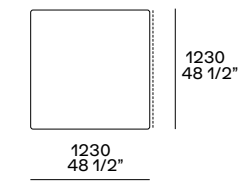

Pouf angolo sx-dx
Lt-rt corner pouf

Centrale
Central unit

Terminale penisola sx-dx
Lt-rt peninsula end unit

Pouf terminale sx-dx
Lt-rt end unit pouf

Pouf centrale
Central pouf

Profondità 1230
Depth 1230 - 48 1/2"

Terminale sx-dx
Lt-rt end unit

Centrale
Central unit

Angolo sx-dx
Lt-rt corner unit

Pouf angolo sx-dx
Lt-rt corner pouf

Pouf terminale sx-dx
Lt-rt end unit pouf

Pouf centrale
Central pouf

Profondità 1020 e 1230
Depth 1020 - 40 1/4" and 1230 - 48 1/2"