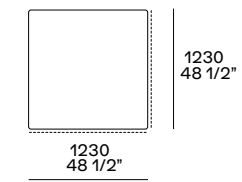

Pouf angolo sx-dx
Lt-rt corner pouf

Centrale
Central unit

Terminale penisola sx-dx
Lt-rt peninsula end unit

Pouf terminale sx-dx
Lt-rt end unit pouf

Pouf centrale
Central pouf

Profondità 1230
Depth 1230 - 48 1/2"

Terminale sx-dx
Lt-rt end unit

Centrale
Central unit

Angolo sx-dx
Lt-rt corner unit

Pouf angolo sx-dx
Lt-rt corner pouf

Pouf terminale sx-dx
Lt-rt end unit pouf

Pouf centrale
Central pouf

Profondità 1020 e 1230
Depth 1020 - 40 1/4" and 1230 - 48 1/2"