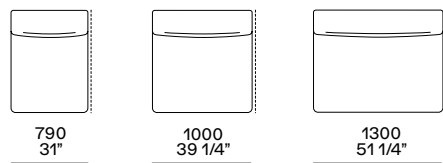

Bracciolo Arm

bracciolo h 550 mm
arm h 550 mm - 21 3/4"

bracciolo h 680 mm
arm h 680 mm - 26 3/4"

Profondità 1020 Depth 1020 - 40 1/4"

Divano Sofa

Profondità 1230 Depth 1230 - 48 1/2"

Divano Sofa

Pouf centrostanza Freestanding pouf

Pouf centrostanza Freestanding pouf

Cuscini Cushions

Profondità 1020
Depth 1020 - 40 1/4"

Terminale sx-dx
Lt-rt end unit

Terminale sx-dx senza bracciolo
Lt-rt end unit whitout arm

Angolo sx-dx
Lt-rt corner unit

Pouf angolo sx-dx
Lt-rt corner pouf

Centrale
Central unit

Terminale penisola sx-dx
Lt-rt peninsula end unit

Pouf terminale sx-dx
Lt-rt end unit pouf

Pouf centrale
Central pouf

Profondità 1230
Depth 1230 - 48 1/2"