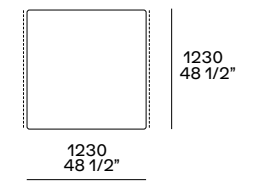

Pouf angolo sx-dx
Lt-rt corner pouf

Centrale
Central unit

Terminale penisola sx-dx
Lt-rt peninsula end unit

Pouf terminale sx-dx
Lt-rt end unit pouf

Pouf centrale
Central pouf

Profondità 1230
Depth 1230 - 48 1/2"

Terminale sx-dx
Lt-rt end unit

Centrale
Central unit

Angolo sx-dx
Lt-rt corner unit

Pouf angolo sx-dx
Lt-rt corner pouf

Pouf terminale sx-dx
Lt-rt end unit pouf

Pouf centrale
Central pouf

Profondità 1020 e 1230
Depth 1020 - 40 1/4" and 1230 - 48 1/2"