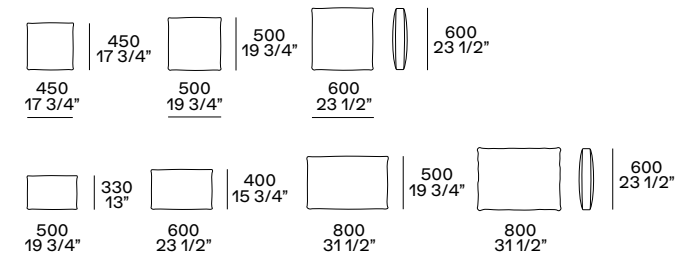

Bracciolo Arm

bracciolo h 550 mm
arm h 550 mm - 21 3/4"

bracciolo h 680 mm
arm h 680 mm - 26 3/4"

Profondità 1020 Depth 1020 - 40 1/4"

Divano Sofa

Profondità 1230 Depth 1230 - 48 1/2"

Divano Sofa

Pouf centrostanza Freestanding pouf

Pouf centrostanza Freestanding pouf

Cuscini Cushions

Profondità 1020
Depth 1020 - 40 1/4"

Terminale sx-dx
Lt-rt end unit

Terminale sx-dx senza bracciolo
Lt-rt end unit whitout arm

Angolo sx-dx
Lt-rt corner unit