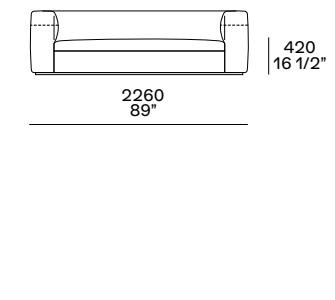

Bracciolo Arm

bracciolo h 550 mm
arm h 550 mm - 21 3/4"

bracciolo h 680 mm
arm h 680 mm - 26 3/4"

Profondità 1020 Depth 1020 - 40 1/4"

Divano Sofa

Profondità 1230 Depth 1230 - 48 1/2"

Divano Sofa

Pouf centrostanza Freestanding pouf

Pouf centrostanza Freestanding pouf

Cuscini Cushions

Profondità 1020
Depth 1020 - 40 1/4"

Terminale sx-dx
Lt-rt end unit

Terminale sx-dx senza bracciolo
Lt-rt end unit whitout arm

Angolo sx-dx
Lt-rt corner unit

Pouf angolo sx-dx
Lt-rt corner pouf

Centrale
Central unit

Terminale penisola sx-dx
Lt-rt peninsula end unit

Pouf terminale sx-dx
Lt-rt end unit pouf

Pouf centrale
Central pouf

Profondità 1230
Depth 1230 - 48 1/2"