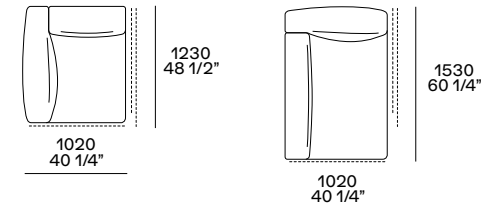

Profondità 1020 e 1230
Depth 1020 - 40 1/4" and 1230 - 48 1/2"

Angolo sx-dx
Lt-rt corner unit