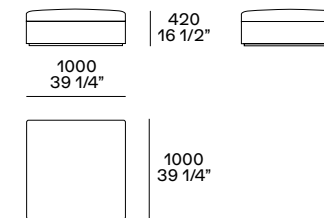

Bracciolo Arm

bracciolo h 550 mm
arm h 550 mm - 21 3/4"

bracciolo h 680 mm
arm h 680 mm - 26 3/4"

Profondità 1020 Depth 1020 - 40 1/4"

Divano Sofa

Profondità 1230 Depth 1230 - 48 1/2"

Divano Sofa

Pouf centrostanza Freestanding pouf

Pouf centrostanza Freestanding pouf

Cuscini Cushions

Profondità 1020
Depth 1020 - 40 1/4"

Terminale sx-dx
Lt-rt end unit

Terminale sx-dx senza bracciolo
Lt-rt end unit whitout arm

Angolo sx-dx
Lt-rt corner unit