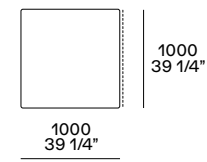

Pouf centrostanza Freestanding pouf

Cuscini Cushions

Profondità 1020
Depth 1020 - 40 1/4"

Terminale sx-dx
Lt-rt end unit

Terminale sx-dx senza bracciolo
Lt-rt end unit whitout arm

Angolo sx-dx
Lt-rt corner unit

Pouf angolo sx-dx
Lt-rt corner pouf

Centrale
Central unit

Terminale penisola sx-dx
Lt-rt peninsula end unit

Pouf terminale sx-dx
Lt-rt end unit pouf

Pouf centrale
Central pouf

Profondità 1230
Depth 1230 - 48 1/2"

Terminale sx-dx
Lt-rt end unit

Centrale
Central unit

Angolo sx-dx
Lt-rt corner unit

Pouf angolo sx-dx
Lt-rt corner pouf

Pouf terminale sx-dx
Lt-rt end unit pouf

Pouf centrale
Central pouf

Profondità 1020 e 1230
Depth 1020 - 40 1/4" and 1230 - 48 1/2"