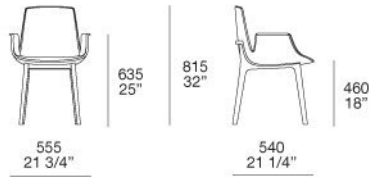

VENTURA

JEAN-MARIE MASSAUD (2011)

S17