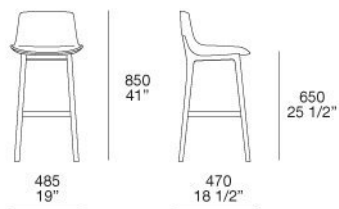

VENTURA

JEAN-MARIE MASSAUD (2011)

S20