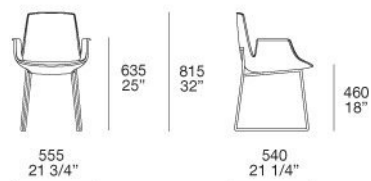

VENTURA

JEAN-MARIE MASSAUD (2011)

S19